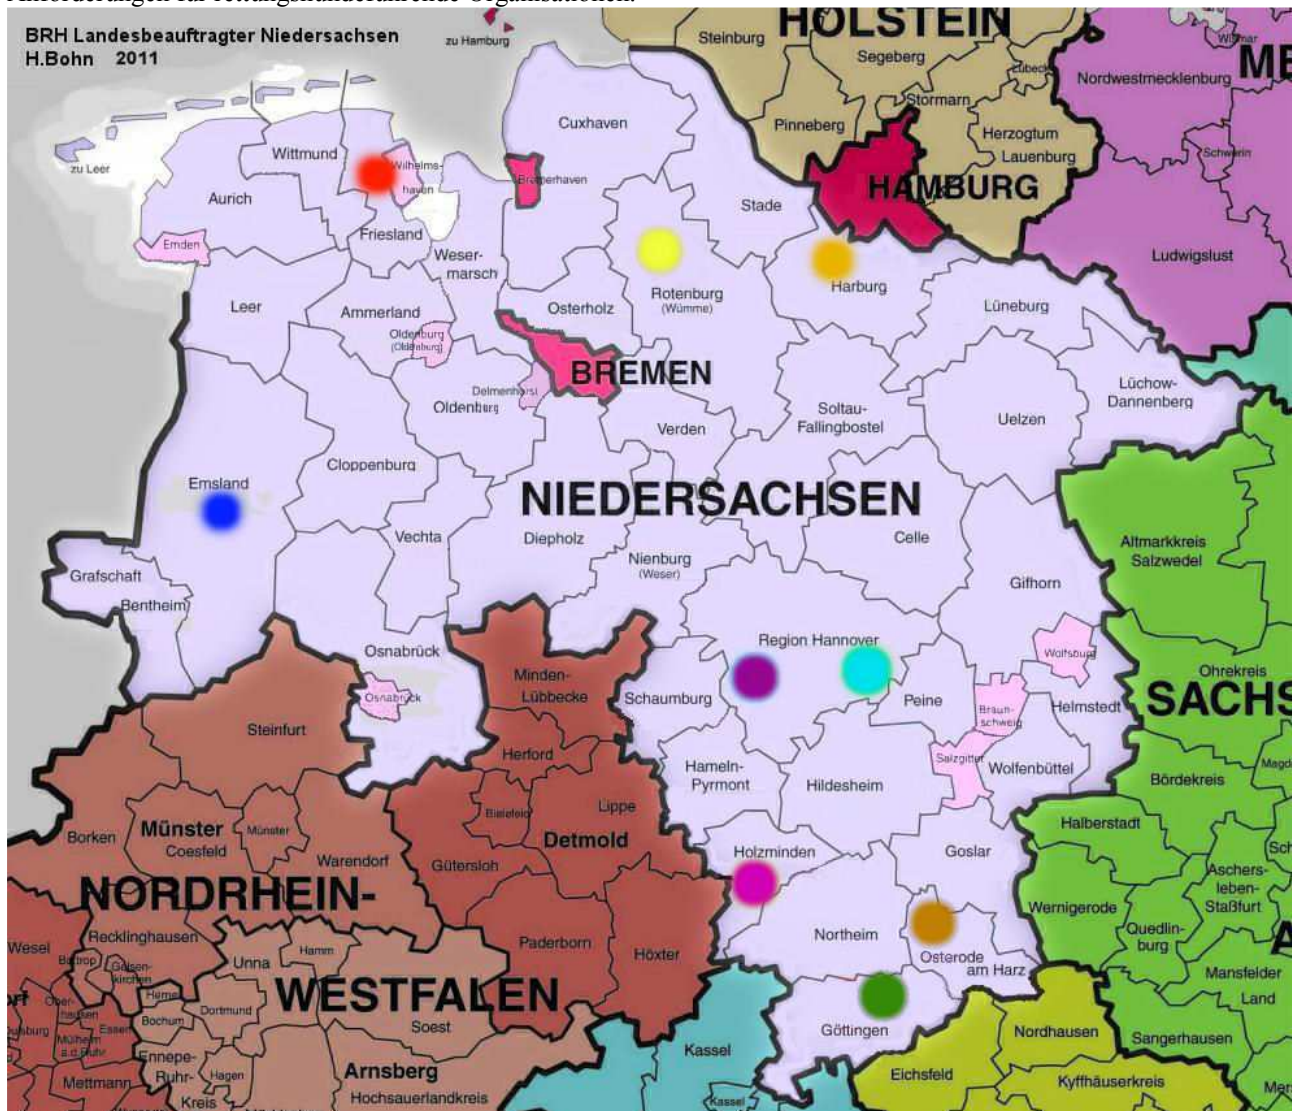

### BRH Staffel - Einsatzgebiete nach Landkreisen in Niedersachsen

Stand 6. November 2011

**Einsatzfähige und geprüfte Rettunghundeteams im Landesverband:**  
**gesamt 50 davon 14 Trümmer- und 36 Flächensuchteams**

#### Kreisfreie Städte in Niedersachsen

Braunschweig, Delmenhorst, Emden, Oldenburg (Oldenburg), Osnabrück, Salzgitter, Wilhelmshaven, Wolfsburg,

	<b>BRH Rettungshundestaffel Hamburg und Harburg e. V.</b> In Zusammenarbeit mit den BRH Nachbarstaffeln in Niedersachsen. <b>Diese Staffel gehört zum BRH Landesverband Schleswig Holstein</b>	Stadt Hamburg Landkreis Soltau-Fallingbostel Landkreis Harburg Landkreis Stade Landkreis Lüchow Dannenberg Landkreis Lüneburg Landkreis Uelzen	<b>BRH Nr. 17</b>  <b>ja</b>
---	---	--	------------------------------------